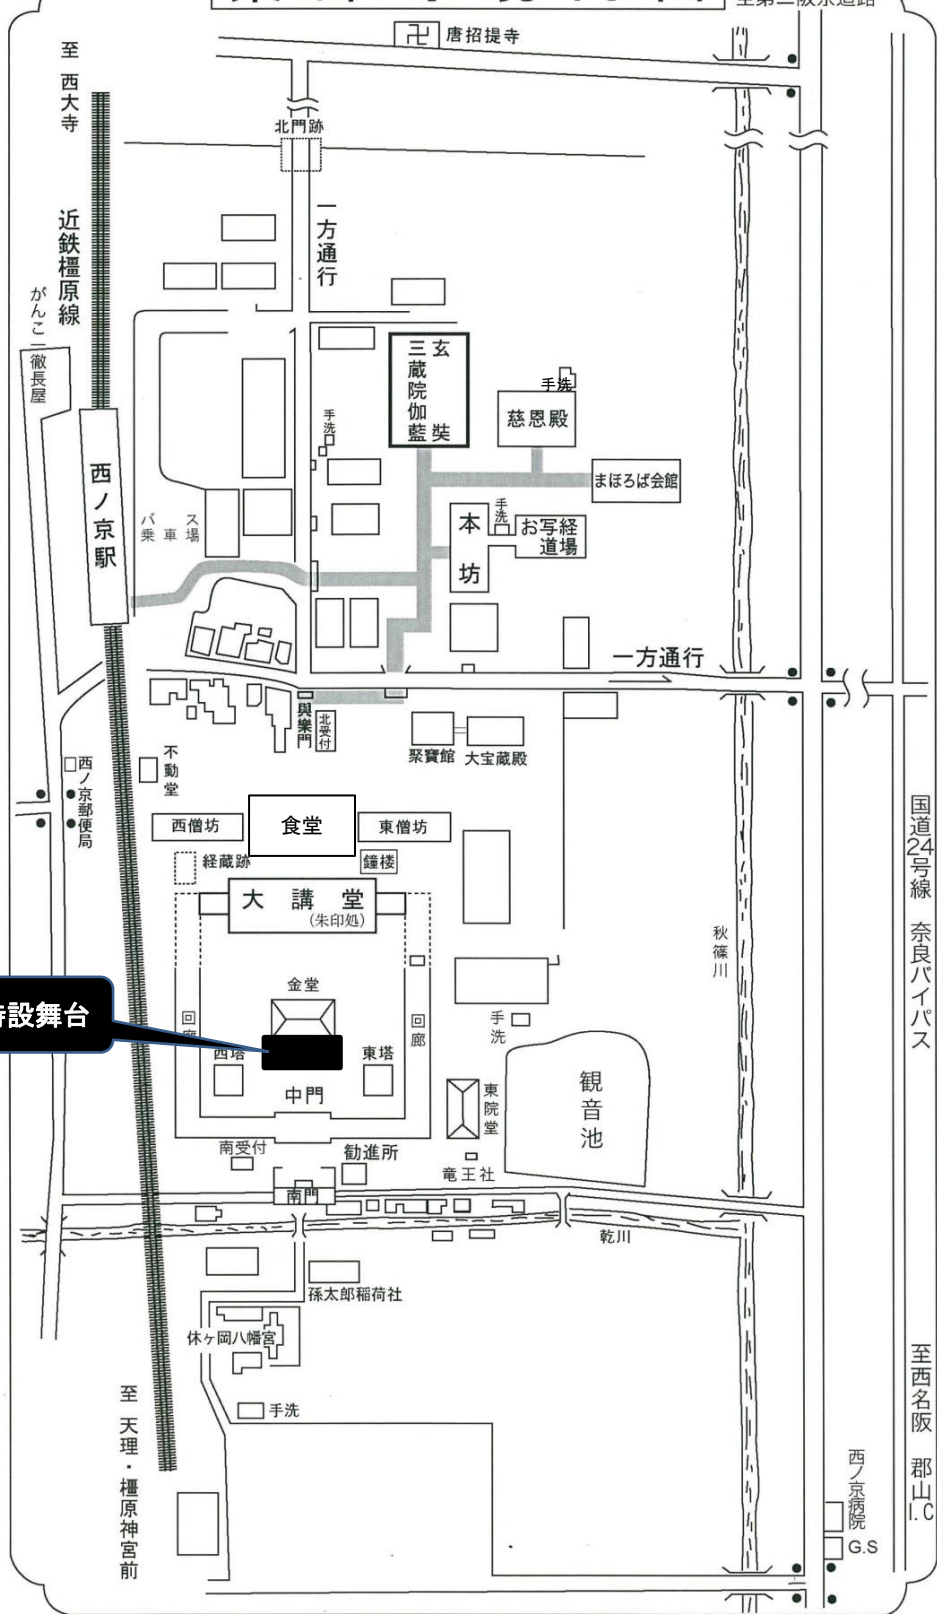

# 薬師寺境内図

至第二阪奈道路

金堂前特設舞台

国道24号線 奈良バイパス

至西名阪 郡山I.C

西ノ京病院 G.S

至天理・橿原神宮前

至西大寺

近鉄橿原線

かんこ 徹長屋

西ノ京駅

西ノ京郵便局

唐招提寺

北門跡

一方通行

三蔵院伽藍

東僧坊

大講堂 (朱印処)

金堂

西塔

東塔

中門

観音池

南受付

勸進所

東院堂

竜王社

乾川

孫太郎稲荷社

休ヶ岡八幡宮

手洗

秋篠川